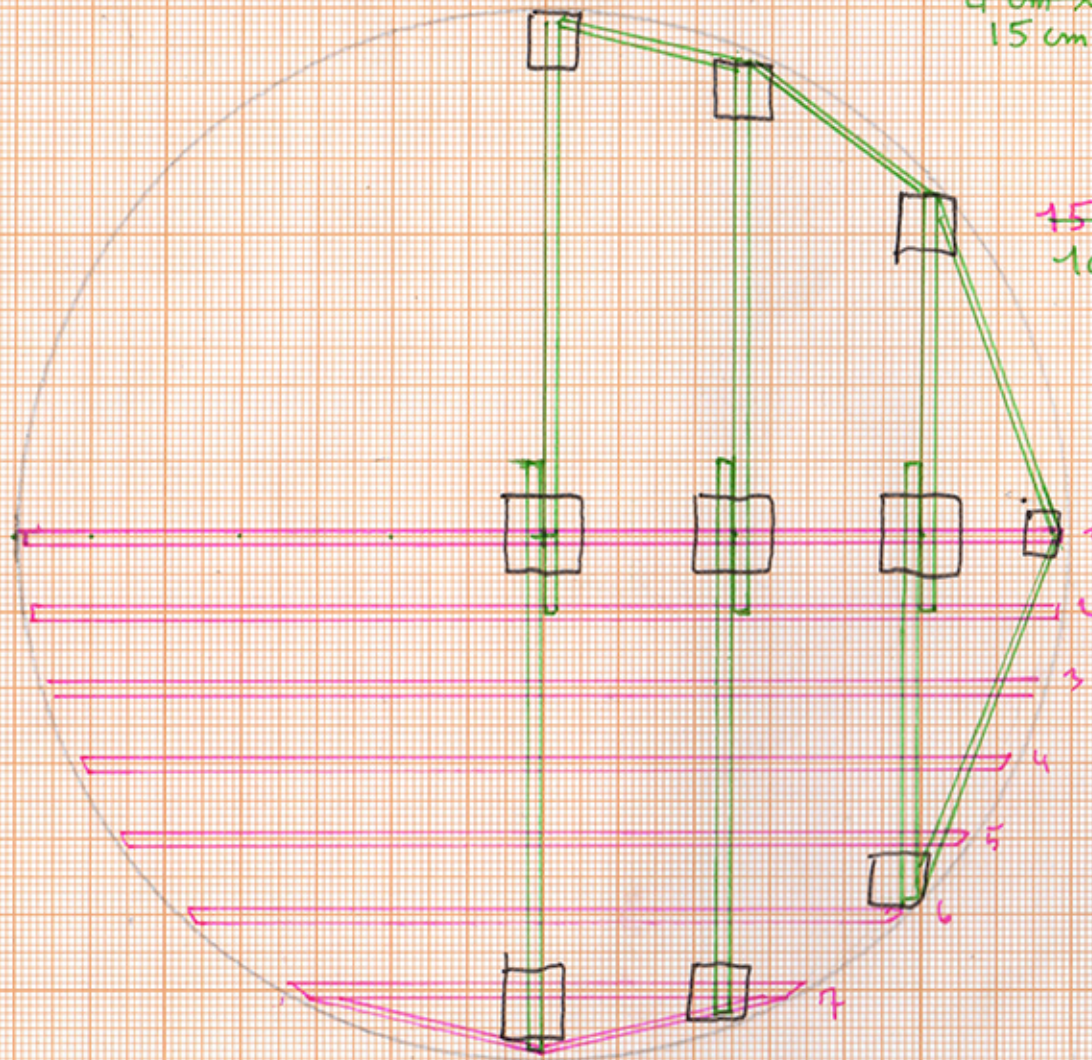

Plancher Younte 7m Ø

38 m²

2cm = 1cm

~~4cm x 10cm~~ : 6 x 4 m
~~15cm x 6cm~~ : 8 x 3 m
5 x 3 m

~~15cm x 6cm~~ : ~~6 x 3,5 m~~
~~10cm x 4cm~~ : ~~15 x 3 m~~
~~4 x 2,5 m~~
10 x 3,5 m
15 x 3 m
7 x 2,5 m

≈ 43 m² planchen

□ : 17 pillier